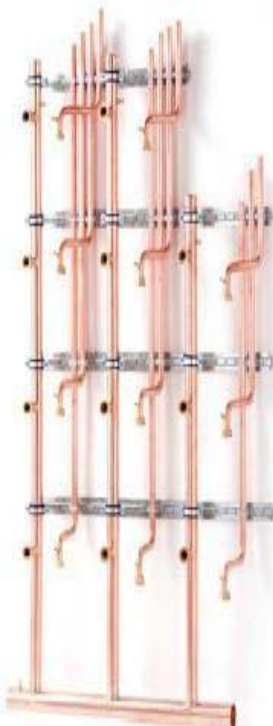

BATERÍAS CENTRALIZADAS DE BAJA PRESIÓN

- 2 CONTADORES 2
- 3 CONTADORES 2 + 1
- 3 CONTADORES 3
- 4 CONTADORES 2 + 2
- 4 CONTADORES 4
- 5 CONTADORES 2 + 2 + 1
- 5 CONTADORES 3 + 2
- 5 CONTADORES 5
- 6 CONTADORES 2 + 2 + 2
- 6 CONTADORES 3 + 3
- 6 CONTADORES 4 + 2
- 7 CONTADORES 2 + 2 + 2 + 1
- 7 CONTADORES 3 + 3 + 1
- 7 CONTADORES 4 + 3
- 7 CONTADORES 5 + 2
- 8 CONTADORES 2 + 2 + 2 + 2
- 8 CONTADORES 3 + 3 + 2
- 8 CONTADORES 4 + 4
- 8 CONTADORES 5 + 3
- 9 CONTADORES 2 + 2 + 2 + 2 + 1
- 9 CONTADORES 3 + 3 + 3
- 9 CONTADORES 4 + 4 + 1
- 9 CONTADORES 5 + 4
- 10 CONTADORES 2 + 2 + 2 + 2 + 2
- 10 CONTADORES 3 + 3 + 3 + 1
- 10 CONTADORES 4 + 4 + 2
- 10 CONTADORES 4 + 3 + 3
- 10 CONTADORES 5 + 5
- 11 CONTADORES 2 + 2 + 2 + 2 + 2 + 1
- 11 CONTADORES 3 + 3 + 3 + 2
- 11 CONTADORES 4 + 4 + 3
- 11 CONTADORES 5 + 5 + 1
- 12 CONTADORES 2 + 2 + 2 + 2 + 2 + 2
- 12 CONTADORES 3 + 3 + 3 + 3
- 12 CONTADORES 4 + 4 + 4

CÓDIGO	ALTO X ANCHO		PRECIO EUROS
	ALTO	ANCHO	
BP2	910	300	285 €
BP21	910	600	458 €
BP3	1260	300	388 €
BP22	910	600	547 €
BP4	1610	300	493 €
BP221	910	900	721 €
BP32	1260	600	651 €
BP5	1960	300	577 €
BP222	910	900	810 €
BP33	1260	600	755 €
BP420	1610	600	755 €
BP2221	910	1200	983 €
BP331	1500	1000	875 €
BP43	1610	600	859 €
BP52	1960	600	839 €
BP2222	910	1200	1.072 €
BP332	1500	1000	981 €
BP44	1610	600	964 €
BP53	1960	600	943 €
BP22221	1100	1300	1.166 €
BP333	1260	900	1.121 €
BP441	1610	900	1.137 €
BP54	1960	600	1.047 €
BP22222	1100	1600	1.273 €
BP3331	1500	1300	1.233 €
BP442	1610	900	1.226 €
BP433	1610	900	1.225 €
BP55	1960	600	1.131 €
BP222221	1100	1900	1.419 €
BP3332	1500	1300	1.339 €
BP443	1610	900	1.330 €
BP551	1960	900	1.305 €
BP222222	1100	1900	1.525 €
BP3333	1260	1200	1.487 €
BP444	1610	900	1.434 €